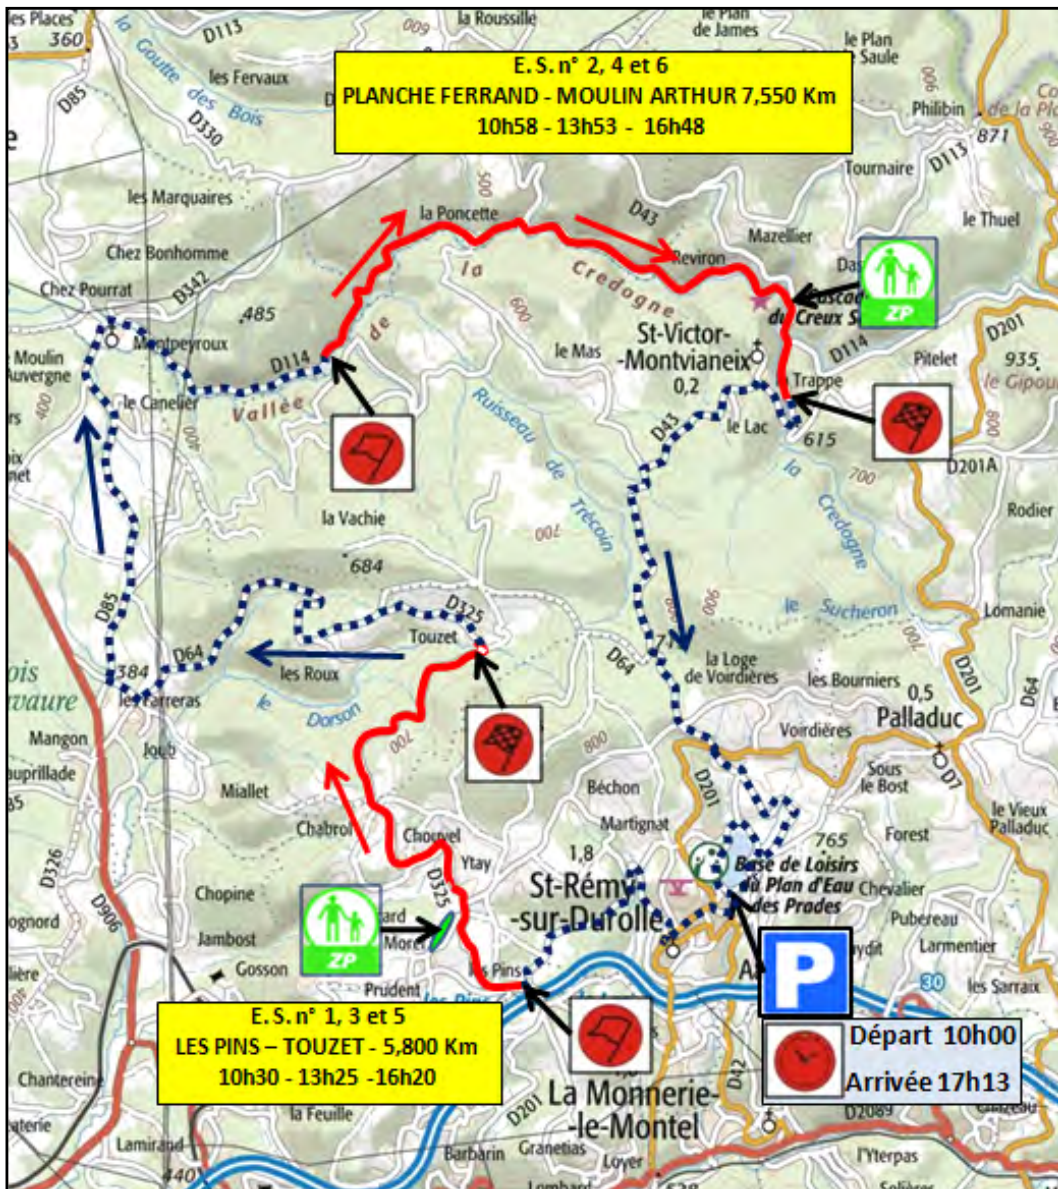

Le Pizzaiolo
Restaurant - Pizzeria
15, avenue des Bruyères
63550 St-Rémy sur Durolle
Tél. 04 73 94 06 00
Port. 06 85 73 24 56
PIZZAS À EMPORTER

THUEL-CHASSAIGNE
MOULAGE PLASTIQUE
PAR INJECTION
Z.I. Felet 63300 THIERS
Tél. 04 73 80 68 22
thuel-chassaigne@wanadoo.fr

AU NAIN
—COUTELIERS DEPUIS 1885—
Zone Industrielle le Plot
555 route Simone Veil
63550 Saint-Rémy-sur-Durolle - France
Téléphone : 04 73 94 30 07
Fax : 04 73 94 39 30

L'A.S.A. DÔME-FOREZ, REMERCIE
LA VILLE DE ST-REMY ET LES MAIRIES DES COMMUNES TRAVERSÉES POUR LEUR ACCUEIL, LE CONSEIL DÉPARTEMENTAL DU PUY-DE-DÔME, LES PARTENAIRES, LES ANNONCEURS, LES DONATEURS DE COUPES, LES SERVICES DE SECOURS ET DE SÉCURITÉ, LES DÉPANNEURS, TOUS LES COMMISSAIRES ET BÉNÉVOLES QUI ŒUVRENT AU BON DÉROULEMENT DU RALLYE AINSI QUE TOUS LES ÉQUIPAGES POUR LEUR PARTICIPATION.

Vérifications
MERCREDI : 17h00 / 20h30
JEUDI : 6h45 / 8h15

DÉPART
> **JEUDI : 10h00**

ASSISTANCE ET REGROUPEMENT
> **Toute la journée**

ARRIVÉE
> **JEUDI : 17h00**

Remise des prix sur le podium à partir de 19h30